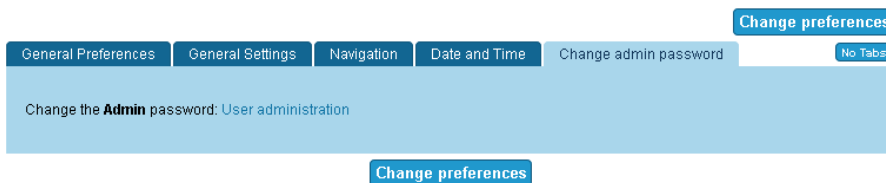

From the [General Admin](#) page, click the **Change Admin Password** tab.

Change Admin Password tab

Setting	Description	Default
Change the Admin password	Link to Admin Users page	

Change Admin Password tab

Setting	Description	Default
Change the Admin password	Link to Admin Users page	

Change Admin Password tab

Setting	Description	Default
Change the Admin password	Link to Admin Users page	

[General Preferences](#)
[General Settings](#)
[Navigation](#)
[Date and Time](#)
[Change admin password](#)
[No Tabs](#)
[Change preferences](#)